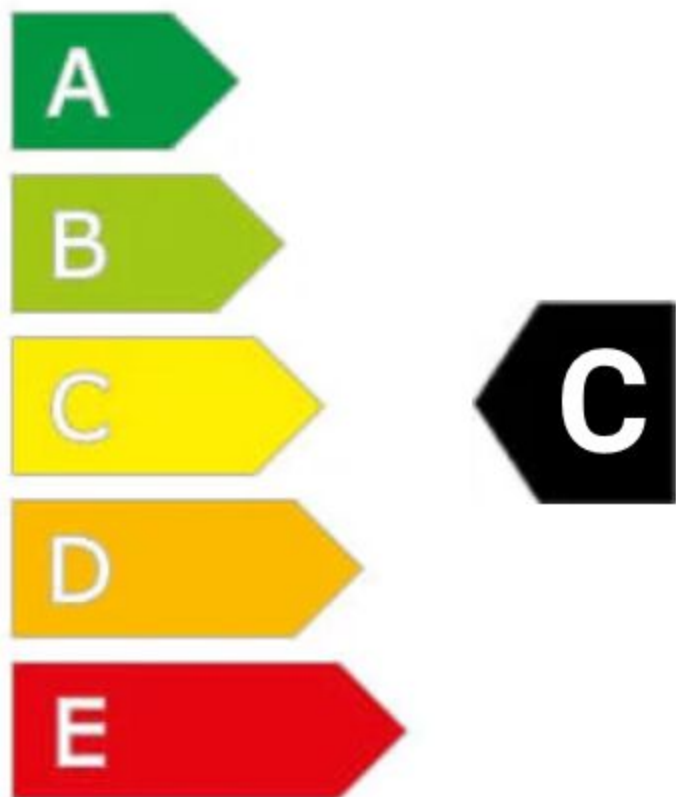

# ENERG

**GRIPMAX**

Status AllClimate

235/65 R17 108 V

C1

2020/740